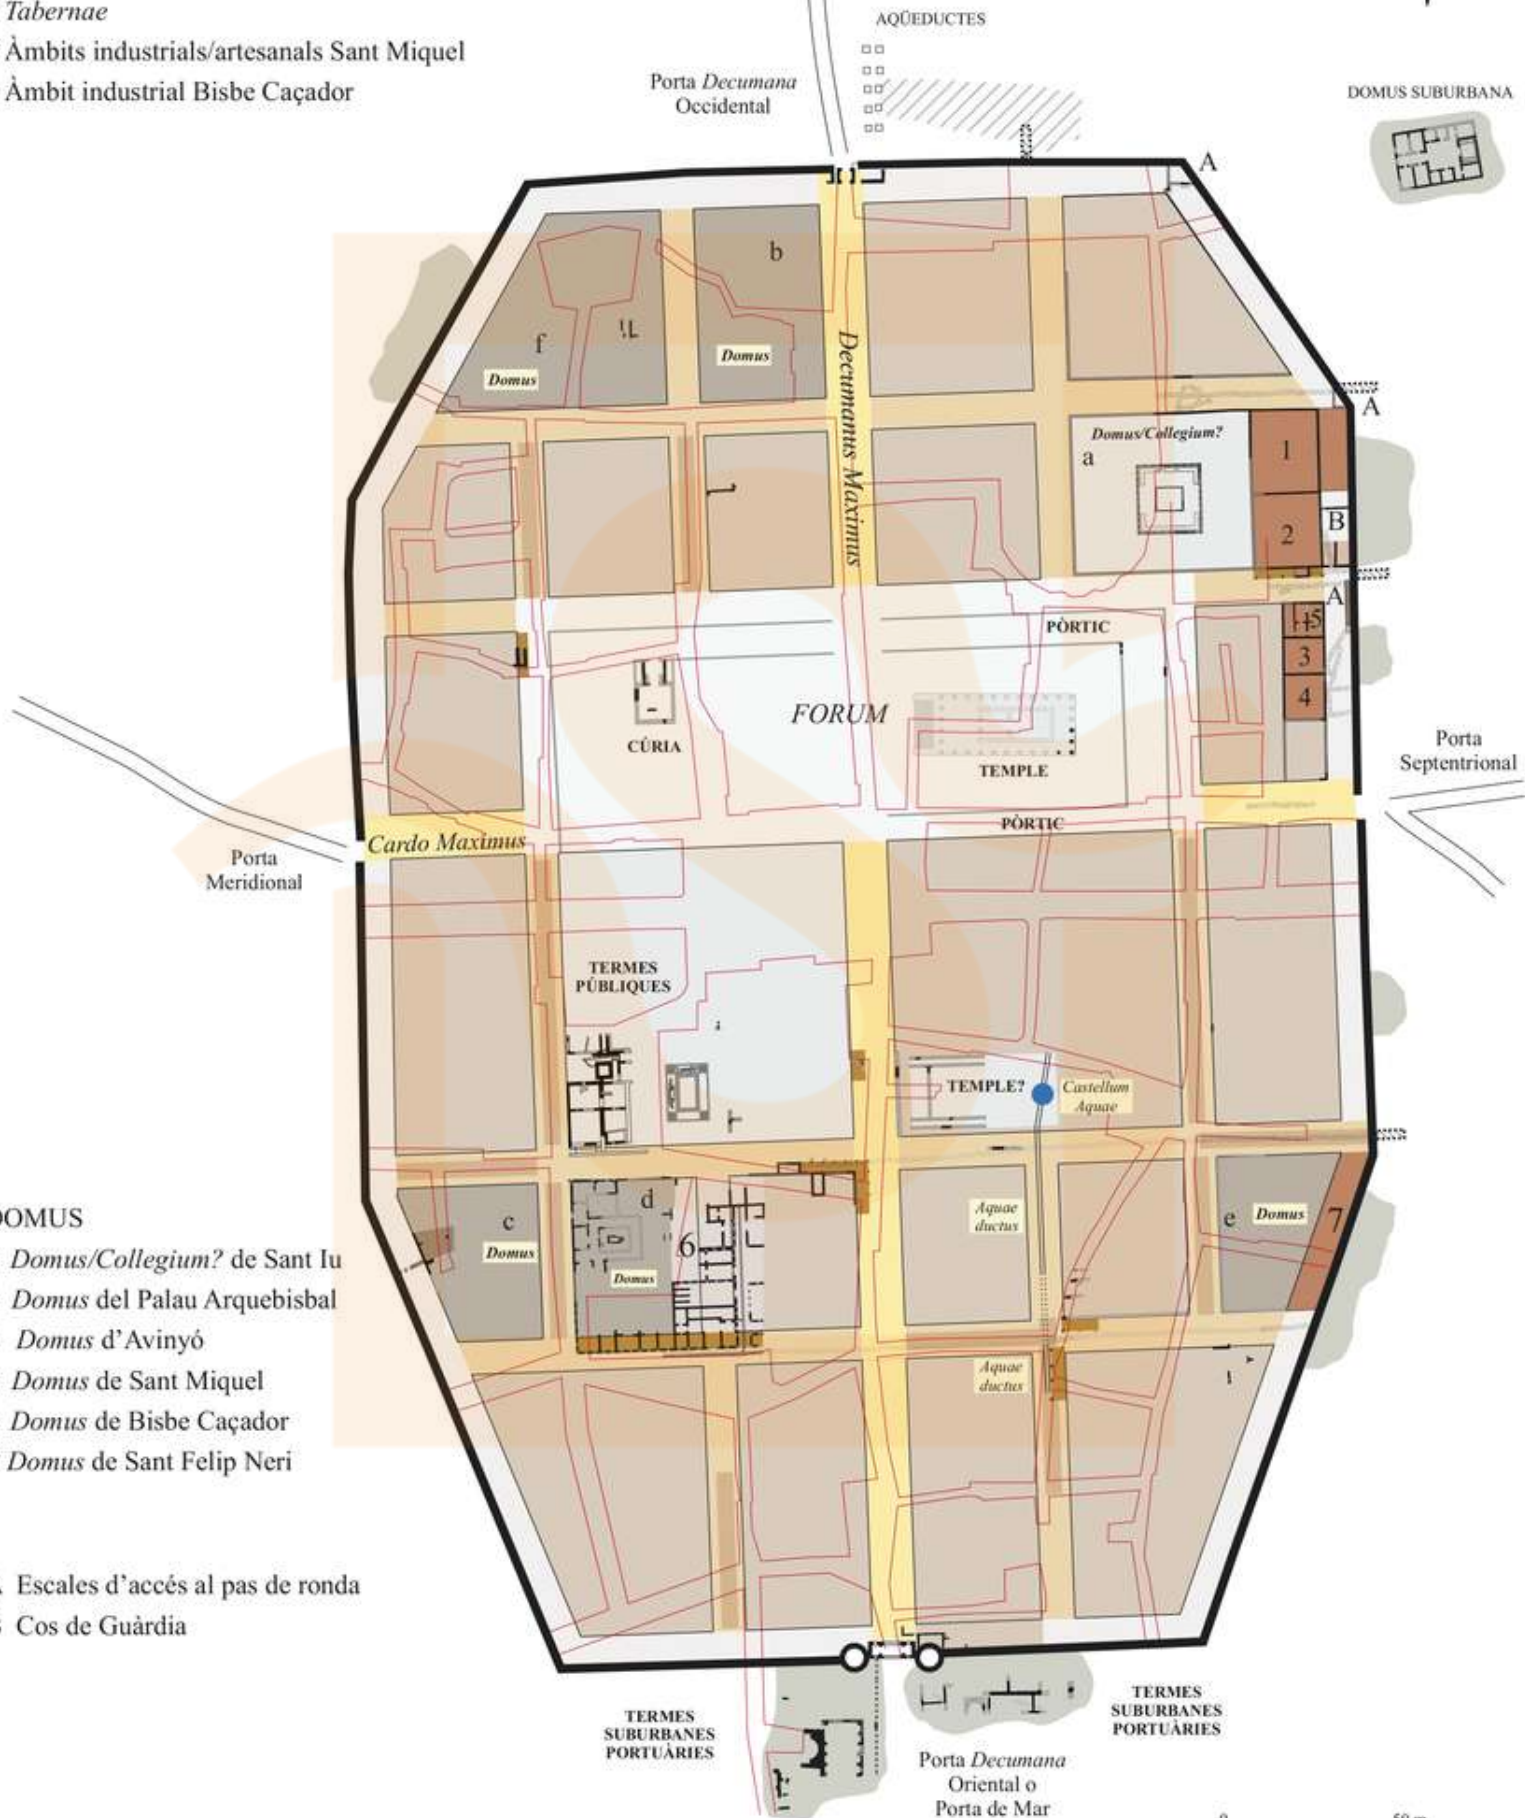

ZONES DE PRODUCCIÓ I SERVEIS

- 1 Instal·lació de vi
- 2 Factoria de salaó i *garum*
- 3 *Tinctoria*
- 4 *Fullonica*
- 5 *Tabernae*
- 6 Àmbits industrials/artesanals Sant Miquel
- 7 Àmbit industrial Bisbe Caçador

-  Abocador/Fossat
-  Estructures adossades a la primera muralla
-  Pervivències actuals de possibles traçats romans
-  Pòrtics documentats

DOMUS

- a *Domus/Collegium?* de Sant Iu
- b *Domus* del Palau Arquebisbal
- c *Domus* d'Avinyó
- d *Domus* de Sant Miquel
- e *Domus* de Bisbe Caçador
- f *Domus* de Sant Felip Neri

- A Escales d'accés al pas de ronda
- B Cos de Guàrdia

TARRACO
COLONIA IULIA URBS TRIUMPHALIS

Norte

Torre de Minerva

Torre de Cabiscot

Murallas

Torre del Arzobispo

Templo Imperial

Plaza de representación del foro provincial

Foro provincial

Pretorio

Circo

Via Augusta

Anfiteatro

Foro colonia

Antic Praesidium