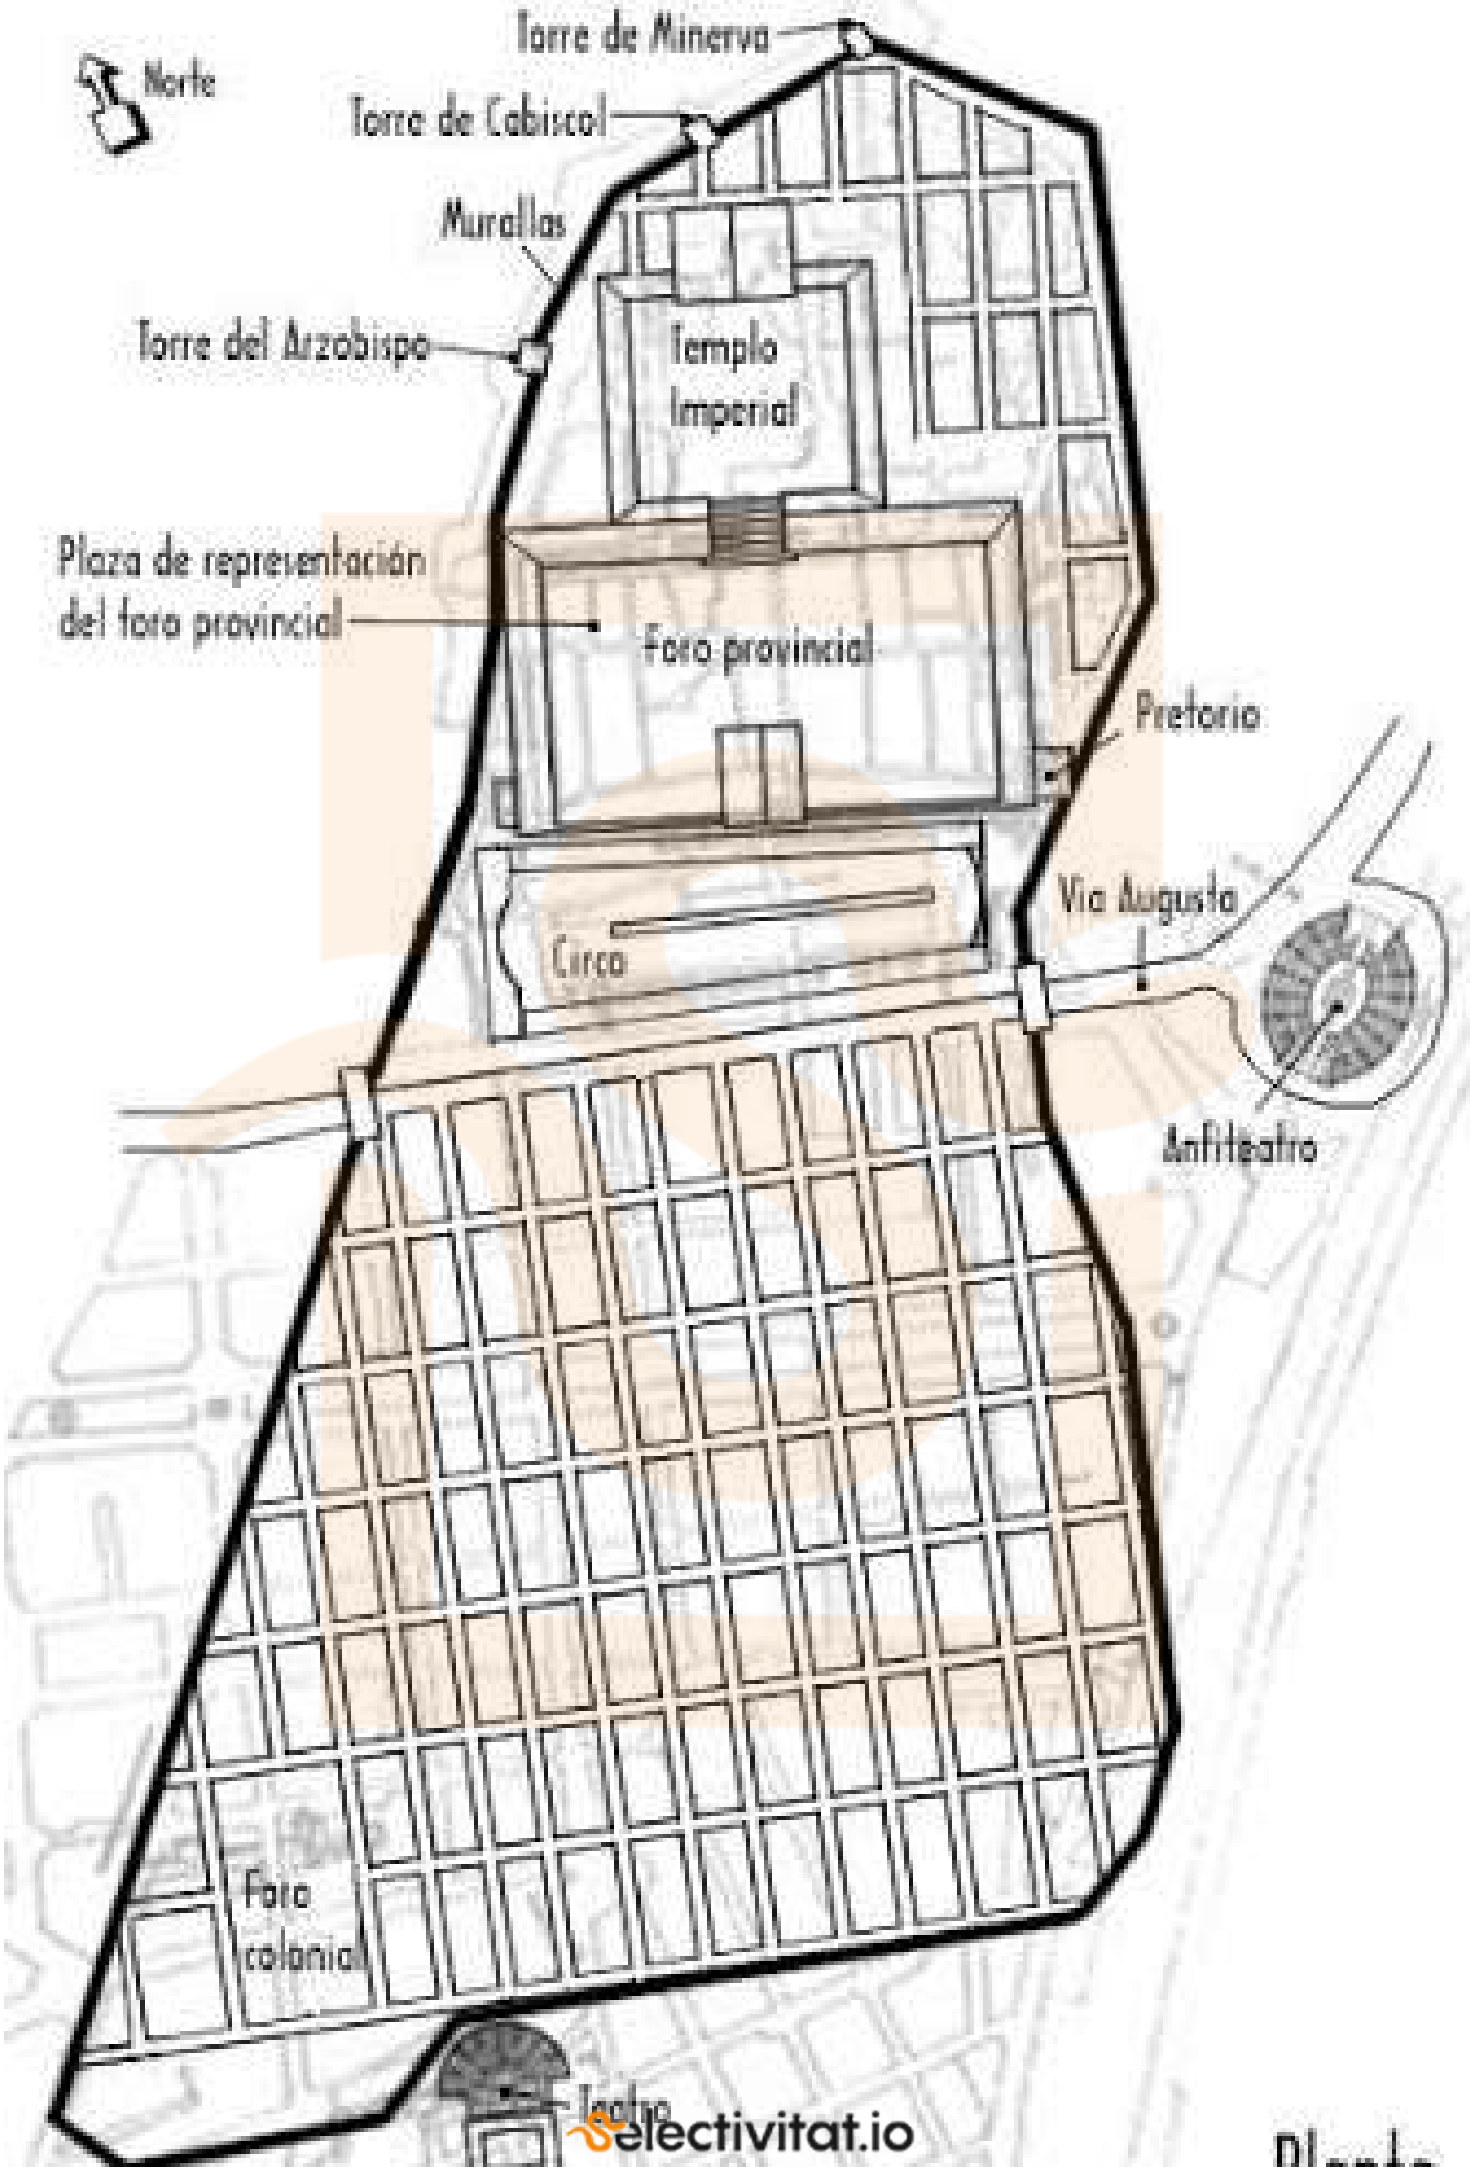

ZONES DE PRODUCCIÓ I SERVEIS

- 1 Instal·lació de vi
- 2 Factoria de salaó i *garum*
- 3 *Tinctoria*
- 4 *Fullonica*
- 5 *Tabernae*
- 6 Àmbits industrials/artesanals Sant Miquel
- 7 Àmbit industrial Bisbe Caçador

-  Abocador/Fossat
-  Estructures adossades a la primera muralla
-  Pervivències actuals de possibles traçats romans
-  Pòrtics documentats

DOMUS

- a *Domus/Collegium?* de Sant Iu
- b *Domus* del Palau Arquebisbal
- c *Domus* d'Avinyó
- d *Domus* de Sant Miquel
- e *Domus* de Bisbe Caçador
- f *Domus* de Sant Felip Neri

- A Escales d'accés al pas de ronda
- B Cos de Guàrdia

TARRACO
COLONIA IULIA URBS TRIUMPHALIS

Norte

Torre de Minerva

Torre de Cabiscot

Murallas

Torre del Arzobispo

Templo Imperial

Plaza de representación del foro provincial

Foro provincial

Pretorio

Circo

Via Augusta

Anfiteatro

Foro colonia

Antic Praesidium